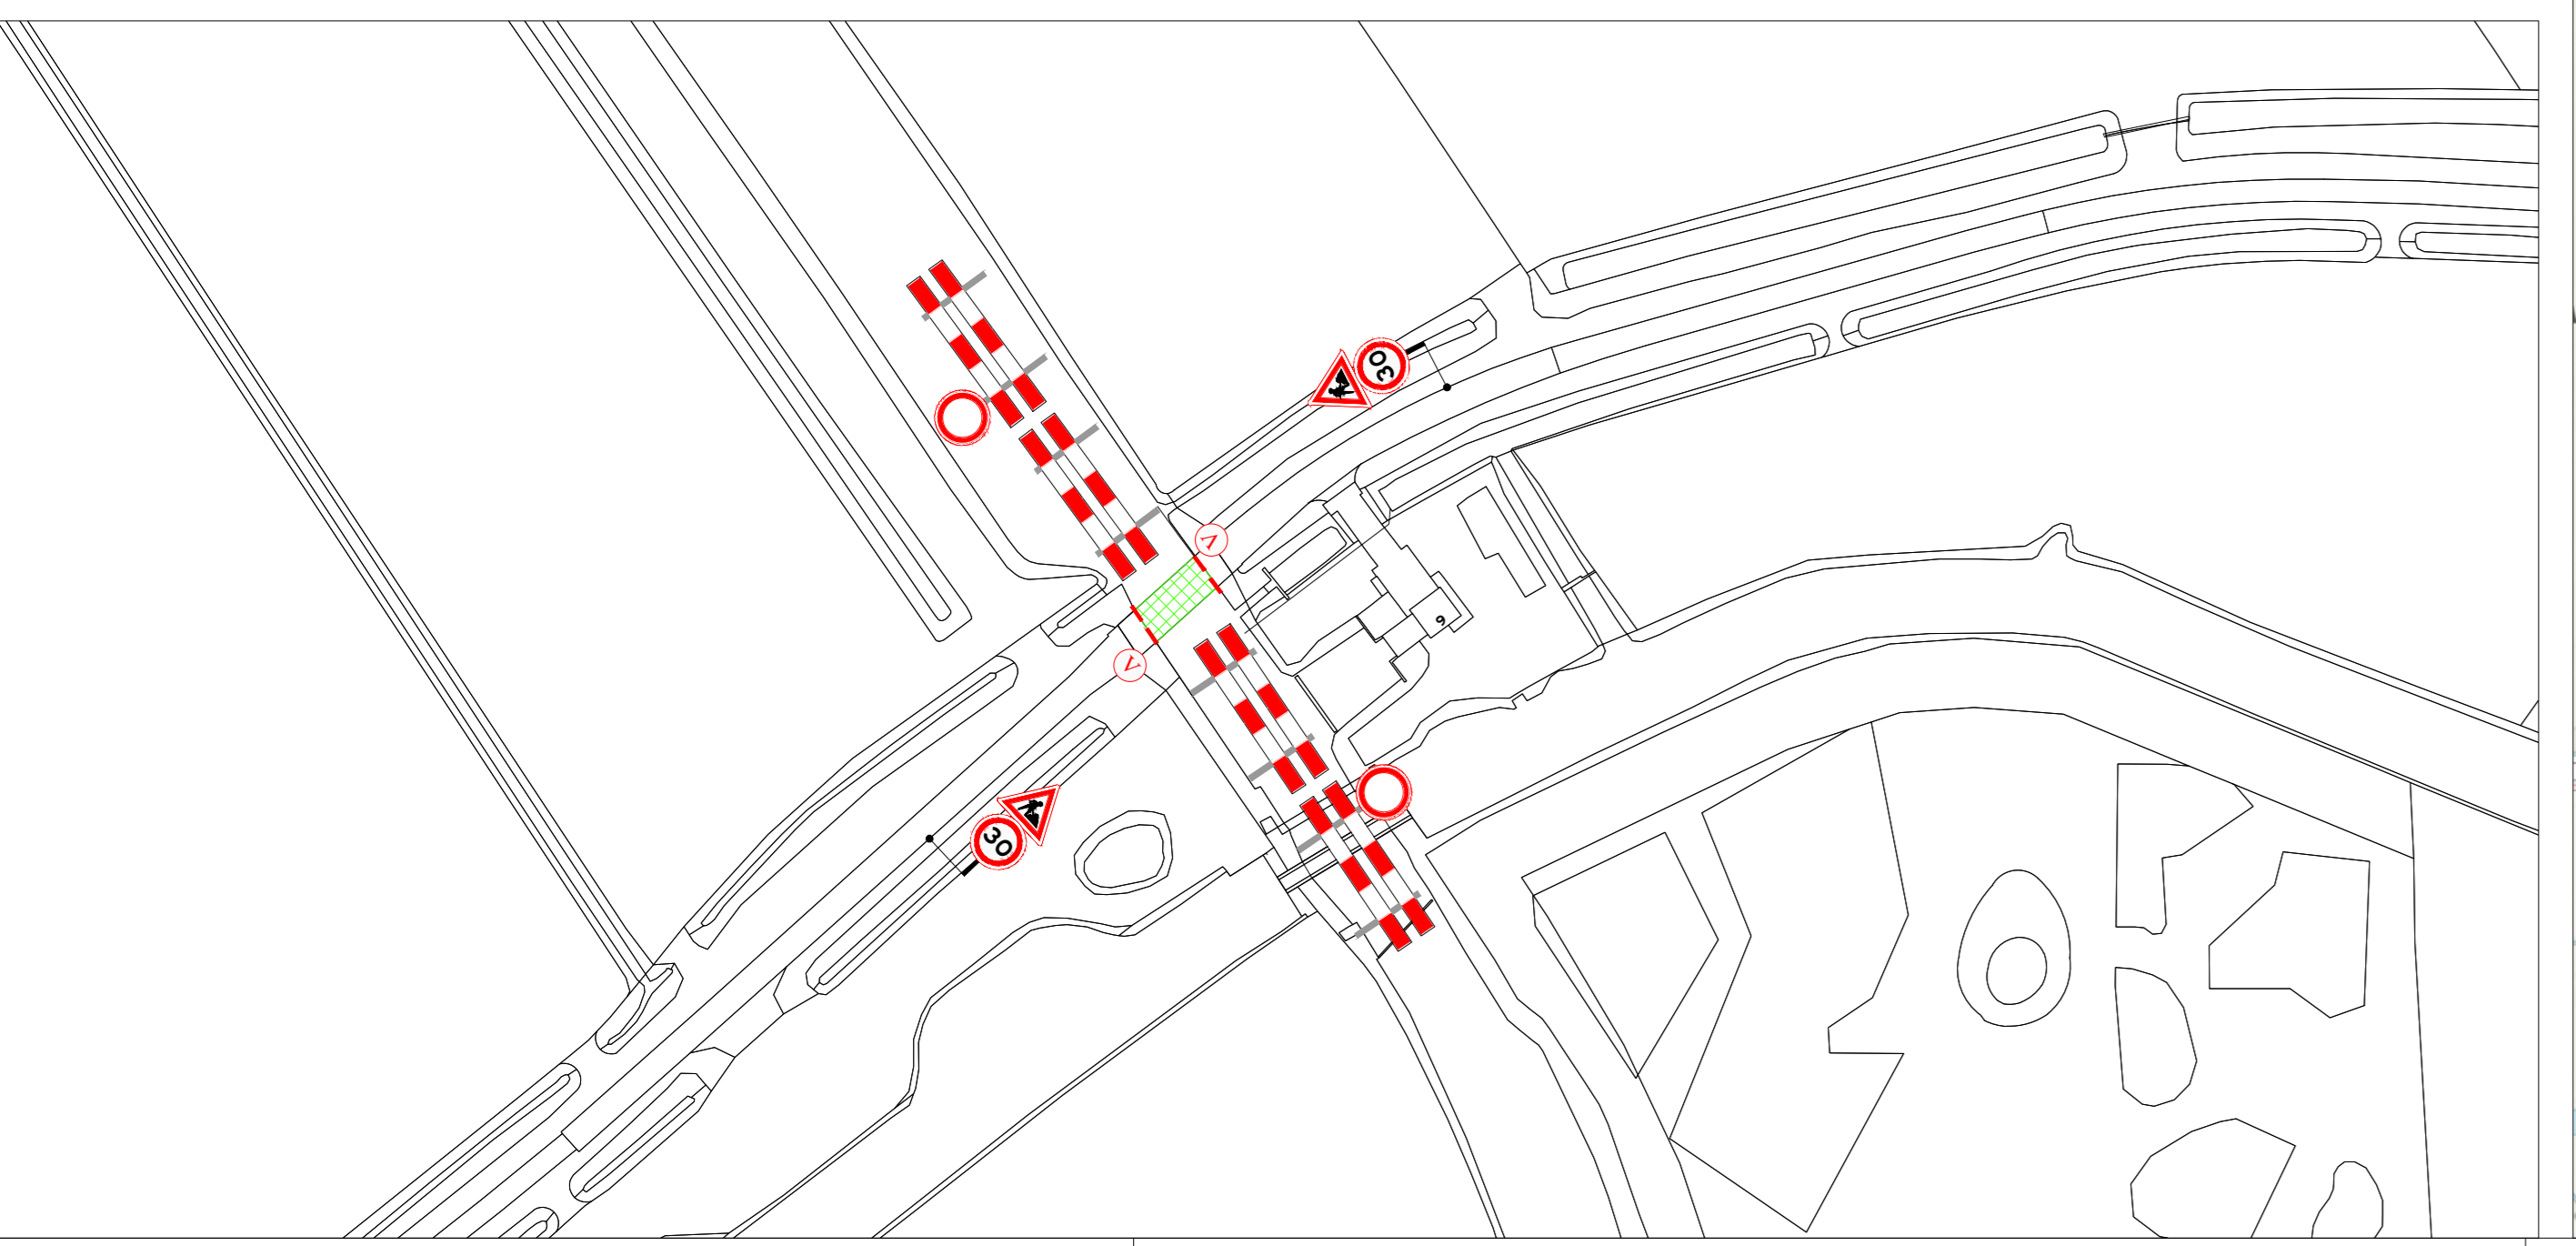

Duizend Morgen

Uitwijkse Veld

Uitwijk

Eng

Waardhuizen

Legenda

- Noorden
- water
- veld
- gebied
- gebied

Vevo

KW 17 Brug Poortweg to Almbark

1:50

202318563-003

Batec

1:50