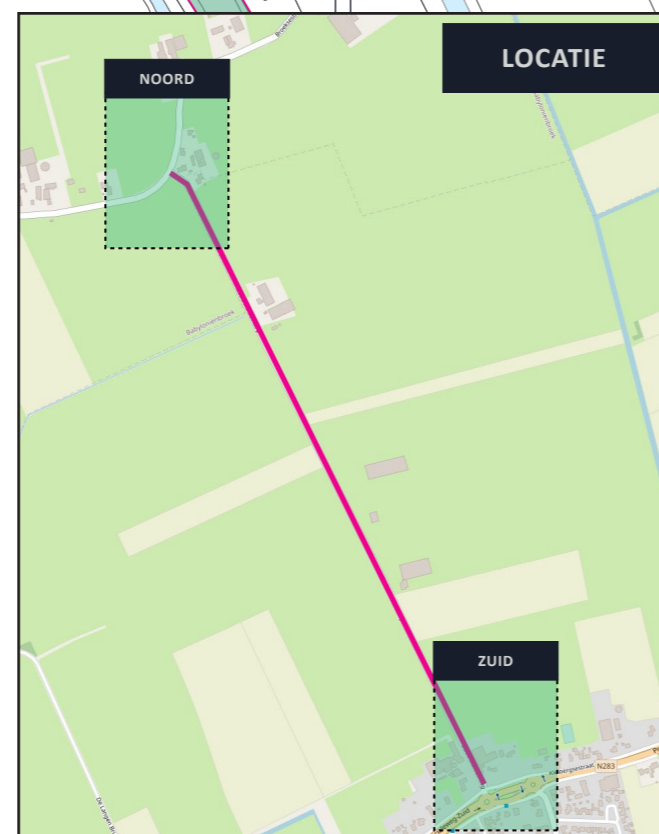

AFZETTING

NOORD

AFZETTING

ZUID

LEGENDA

- Afsluiting / Werkvak
- Letterafmeting tekstbord

Voor aankondiging
* Plaatsing minimaal 2 weken voor aanvang werkzaamheden.

Oude Weidesteeg dicht

INFO

DATUM	VERSIE	FORMAAT
19-10-2023	2.0	A3 (liggend)

TEKENAAR	CONTROLE	VRIJGAVE
LWI	IST	PBR

PROJECT	Eethen, Oude Weidesteeg
OMSCHRIJVING	Afzetting Oude Weidesteeg
LOCATIE	Eethen, Oude Weidesteeg

P230991.VKM.01

TEKENINGNUMMER

visscher traffic

OMLEIDING

LEGENDA

- Afsluiting / Werkvak
- Letterafmeting tekstbord

OPDRACHTGEVER

INFO

DATUM	VERSIE	FORMAAT
17-10-2023	1.0	A3 (liggend)